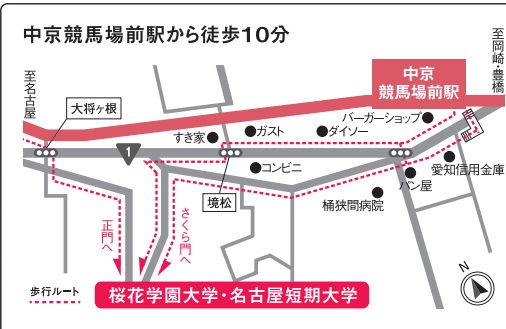

定員 200名 会場 本学524教室 時間 午前10時～12時 参加費 無料

お申し込み
方法

はがき、ファックス、メールのいずれかで「公開講座申込」とお書きのうえ、住所・氏名(ふりがな)・年齢・電話番号を明記して本学地域連携センターへお送りください。

※定員を超え、受講していただけない場合は9月26日(水)までに連絡いたします。連絡を差し上げない場合は受講可能です。

お申込期限

9月21日(金)
必着

※台風等による非常時の開催については、本学の臨時授業運営措置に従います。当日時間の変更、延期等はいたしませんのでご注意ください。非常時の詳細については、下記のホームページにてご確認ください。

<http://www.ohkagakuen-u.ac.jp/rcc/index.html>

お申し込み・お問い合わせ先 桜花学園大学・名古屋短期大学地域連携センター

TEL (0562) 97-1306 FAX (0562) 98-1162 メール rcc_ohka@ohkagakuen-u.ac.jp
〒470-1193 愛知県豊明市栄町武侍48

託児あり: 満2歳以上未就学児まで。ご希望の方は、託児希望日、お客様の氏名(ふりがな)、生年月日、性別を明記し、お申し込みください。託児には定員があります。定員を超えた場合には託児できませんので予めご了承ください。
会場内へのお子様の入場はできません。お子様同伴の場合は、会場の映像をご覧いただく専用室を用意しております。詳細についてはお問い合わせください。

※講座受講者の方は、本学の図書館を初回講座開講日から1年間ご利用いただけます。現住所が確認できる身分証明書(運転免許証、健康保険証など)を持参のうえ図書館受付までお越しください。

アクセス

名鉄名古屋本線「中京競馬場前」駅下車
(会場まで徒歩約10分)

駐車場はありますが、できるだけ公共交通機関をご利用ください。

通用門(歩行者専用)

構内案内図