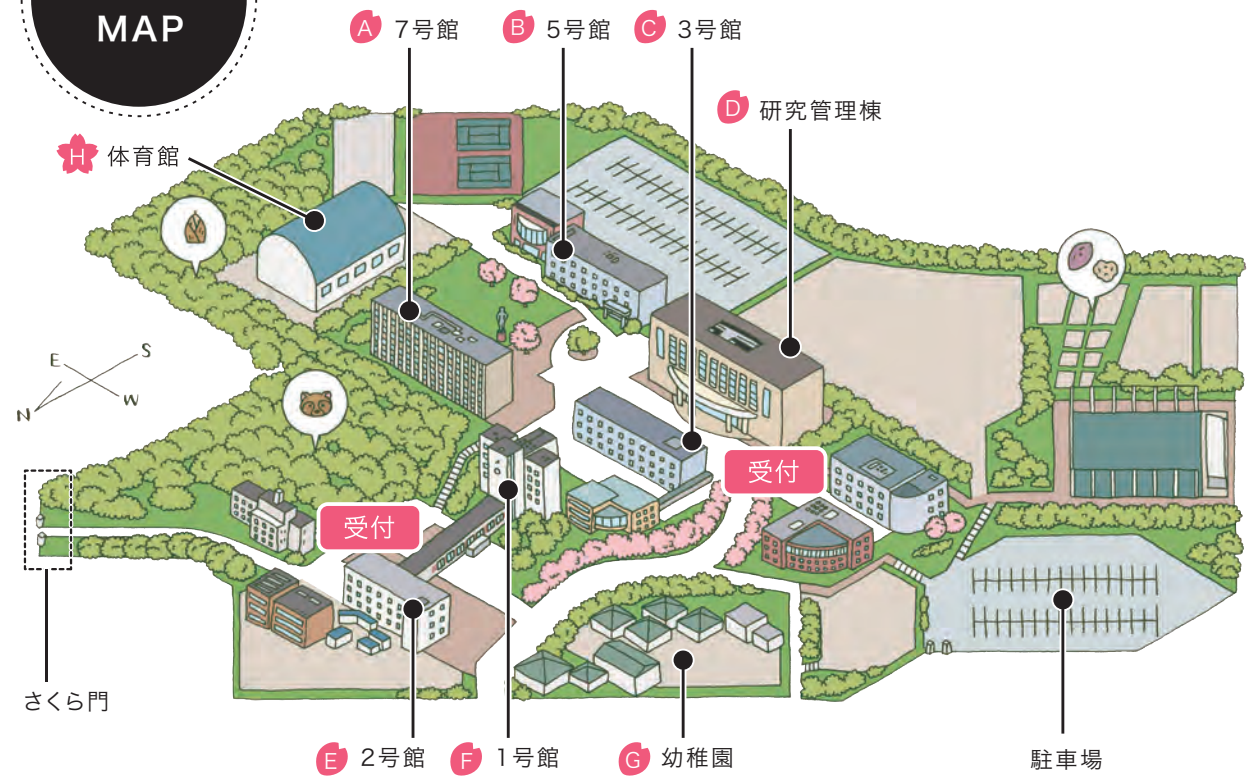

第2回

7.5

日曜日

9:30~14:30

来て、見て、発見!
桜花・名短の魅力!

7.5 日曜日 タイムスケジュール

桜花	桜花	名短	桜花	名短	名短
保育学部 保育学科	学芸学部 英語学科	現代教養 学科	保育学部 国際教養 こども学科	保育科	英語 コミュニケー ション学科
9:30	9:30	9:30	12:30	12:30	12:30
9:30>>10:00	9:30>>10:00	9:30>>10:00	12:30>>13:00	12:30>>13:00	12:30>>13:00
受付	受付	受付	受付	受付	受付
10:00	10:00	10:00	13:00	13:00	13:00
10:00>>11:30	10:00>>11:30	10:00>>11:30	13:00>>14:30	13:00>>14:30	13:00>>14:30
<ul style="list-style-type: none"> ● 学科説明 ● 卒業生の話 ● 入試説明 ● さくら選抜 (旧AO入試)説明 ● ミニ講義 ● 保育学科展示 <E212・211・222教室> ● 個別相談 <E2号館3階> 	<ul style="list-style-type: none"> ● 学科説明 ● 入試説明 ● さくら選抜 (旧AO入試)説明 ● ミニ講義 ● 在学生の話 ● 個別相談 <A723教室> 	<ul style="list-style-type: none"> ● 学科説明 ● 入試説明 ● さくら選抜 (旧AO入試)説明 ● ミニ講義 ● 在学生の話 ● 個別相談 <A721教室> 	<ul style="list-style-type: none"> ● 学科説明 ★ 留学プログラム説明 ★ カリキュラム説明 ● 入試説明 ● さくら選抜 (旧AO入試)説明 ● ミニ講義 ● 在学生の話 <C311・312・322教室> ● 個別相談 <C311・312教室> 	<ul style="list-style-type: none"> ● 学科説明 ● 入試説明 ● さくら選抜 (旧AO入試)説明 ● ミニ講義 ● 在学生の話 <E524教室・E111・121教室> ● 個別相談 <E522・523教室・E112・122教室> 	<ul style="list-style-type: none"> ● 学科説明 ● 入試説明 ● さくら選抜 (旧AO入試)説明 ● ミニ講義 ● 在学生の話 ★ 留学プログラム説明 ★ 授業説明 ★ 就職説明 ● 個別相談 <A725教室>
11:00	11:00	11:00	14:00	14:00	14:00
10	10	10	10	10	10
20	20	20	20	20	20
30	30	30	30	30	30

希望学科の
タイムスケジュールで
確認してね!

※午前・午後ともに、3密を避ける為、学科によっては複数教室で行っておりますが、開催内容は同じ内容で展開しております。

本日のミニ講義・イベント

午前のミニ講義・イベントテーマ

- 桜花学園大学 保育学部保育学科**
「支えあう人と人」
柏倉 秀克先生
- 桜花学園大学 学芸学部英語学科**
①「Express yourself!」 レズリー・チヴァース先生
②「楽しい観光!学べる観光!」 根尾 文彦先生
- 名古屋短期大学 現代教養学科**
「無料(タダ)がいっぱい!」
茶谷 淳一先生

中京競馬場前駅へは **さくら門** が便利です

A 7号館

家庭科室や小児保健室がある校舎。英語のみ使用可能なESCもこの校舎に。毎日多くの学生が使用。

E 2号館

1、2階には電子黒板を導入した中講義室、3階には小講義室があり、少人数のゼミなどに使います。

B 5号館

円形にせり出したラウンジが目印。階段式の大講義室や小児栄養実習室、教育・保育支援センターがあります。

F 1号館