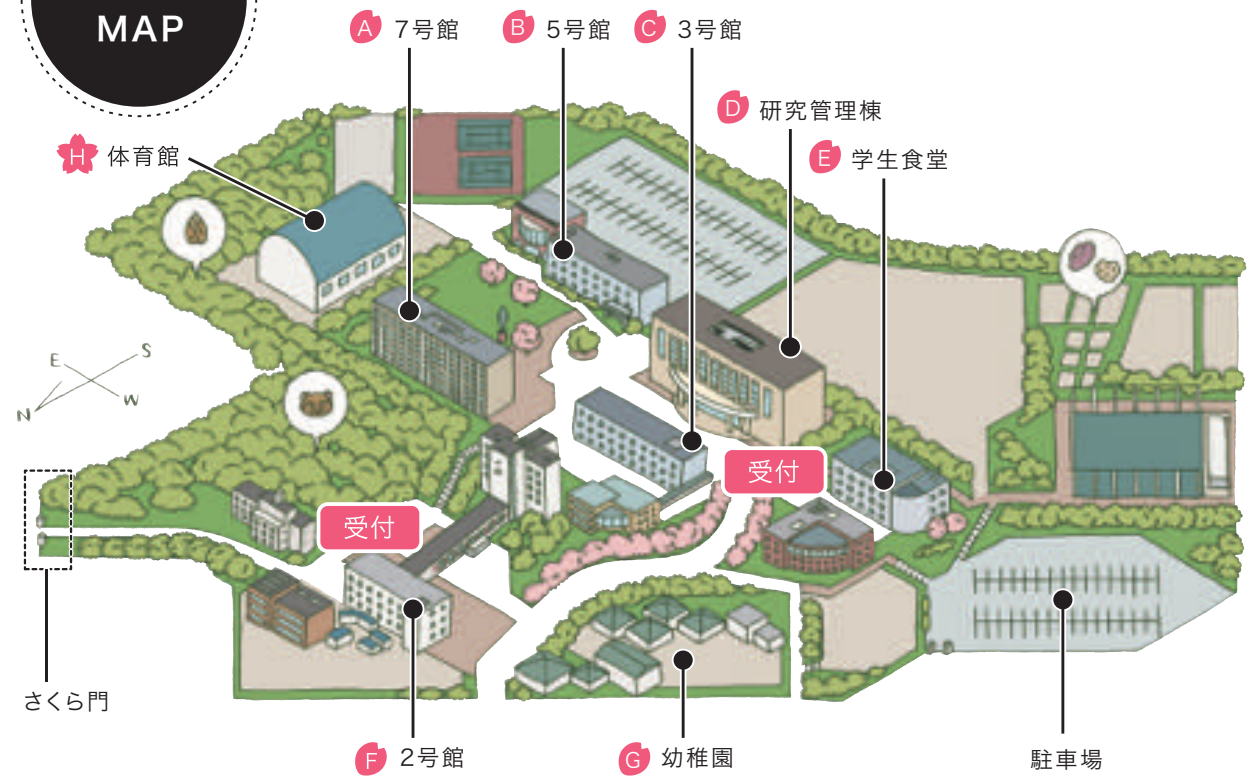

来て、見て、発見！
桜花・名短の魅力！

6.7 日曜日 タイムスケジュール

桜花	名短	名短	桜花	桜花	名短
保育学部 国際教養 こども学科	保育科	英語 コミュニケー ション学科	保育学部 保育学科	学芸学部 英語学科	現代教養 学科
9:30	9:30	9:30	12:30	12:30	12:30
9:30~10:00	9:30~10:00	9:30~10:00	12:30~13:00	12:30~13:00	12:30~13:00
受付	受付	受付	受付	受付	受付
10:00	10:00	10:00	13:00	13:00	13:00
10:00~11:30	10:00~11:30	10:00~11:30	13:00~14:30	13:00~14:30	13:00~14:30
●学科説明 ★留学プログラム 説明 ★カリキュラム 説明 ●入試説明 ●さくら選抜 (旧AO入試)説明 ●ミニ講義 ●在学生の話 (◎311教室)	●学科説明 ●入試説明 ●さくら選抜 (旧AO入試)説明 ●ミニ講義 ●在学生の話 (◎524教室) ●個別相談 (◎522・523教室)	●学科説明 ●入試説明 ●さくら選抜 (旧AO入試)説明 ●ミニ講義 ●在学生の話 ★留学プログラム 説明 ★授業説明 ★就職説明 (◎725教室)	●学科説明 ●入試説明 ●さくら選抜 (旧AO入試)説明 ●ミニ講義 ●保育学科展示 (◎212教室) ●個別相談 (◎211教室)	●学科説明 ●入試説明 ●さくら選抜 (旧AO入試)説明 ●ミニ講義 ●在学生の話 (◎723教室)	●学科説明 ●入試説明 ●さくら選抜 (旧AO入試)説明 ●ミニ講義 ●在学生の話 ●卒業生 インタビュー (◎721教室)
11:00	11:00	11:00	14:00	14:00	14:00
10	10	10	10	10	10
20	20	20	20	20	20
30	30	30	30	30	30

希望学科の
タイムスケジュールで
確認してね!

本日のミニ講義

午前のミニ講義テーマ

- 桜花学園大学 保育学部国際教養こども学科
「Let's enjoy together! "English and Music"」
石山 英明先生・加藤 あや美先生
- 名古屋短期大学 保育科
「唄って、作って、表現は楽し！」
高田 吉朗先生
- 名古屋短期大学 英語コミュニケーション学科
「Story Listening」
スティーブン・クラーク先生

午後のミニ講義テーマ

- 桜花学園大学 保育学部保育学科
「人と人との絆 一愛着を考えてみよう」
勝浦 真仁先生
- 桜花学園大学 学芸学部英語学科
①「Stronger with 2」 シャノン・キヨカワ先生
②「Enjoy English Sound!」 柳田 綾先生
- 名古屋短期大学 現代教養学科
「見方を変えれば世界が変わる -心理学入門-」
矢澤 久史先生

CAMPUS MAP

中京競馬場前駅へは **さくら門** が便利です

C 3号館

自由な授業が展開できるアクティブラーニング教室や2つのパソコン実習室があります。また、大小さまざまな講義室があります。

G 名古屋短期大学附属幼稚園

名古屋短期大学の付属幼稚園です。

D 研究管理棟

学生課や教務課、就職資料室などがある1階は、進路や留学を相談する多くの学生でいつも賑わっています。

わからないことがあれば
白Tシャツの
新歓(しんかん)
学生に聞いてね!