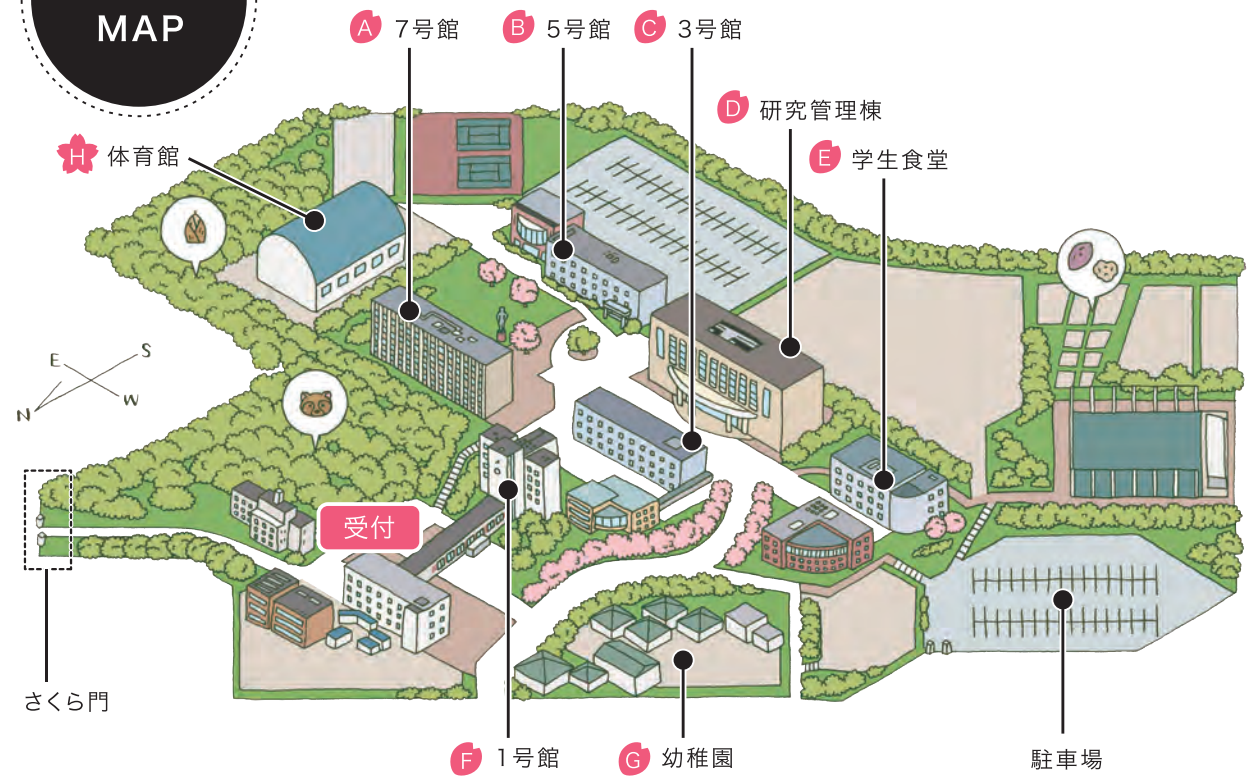

④ 研究管理棟 12:30>>13:00

オープンキャンパスでしっかり名短&桜花を知ろう！

次回のオープンキャンパスは

11.9^土・10^日

第5回

大学祭同時開催

10:00~12:00

Instagram始めました！

OPEN CAMPUS 2019

予約不要

開始時刻に間に合うように直接会場へお越しください。

第4回

9.8日

9:30~12:30

9.8 目 タイムスケジュール

桜花	桜花	桜花	名短	名短	名短
保育学部 保育学科	保育学部 国際教養 こども学科	学芸学部 英語学科	保育科	英語 コミュニケーション学科	現代教養 学科
9:30-10:00 キャンパスツアー	9:30-10:00 キャンパスツアー	9:30-10:00 キャンパスツアー	9:30-10:00 キャンパスツアー	9:30-10:00 キャンパスツアー	9:30-10:00 キャンパスツアー
10:00-11:30 ●学科説明 ●入試説明 ●ミニ講義 ●学生と遊ぼう (B524教室)	10:00-11:30 ●学科説明 ●入試説明 ●ミニ講義 ●在学生の話 ★留学プログラム 説明 ★カリキュラム 説明 (C311教室)	10:00-10:30 学生生活 サークル活動紹介 (E学生食堂)	10:00-11:30 ●学科説明 ●入試説明 ●ミニ講義 ●在学生の話 (A721教室)	10:00-10:30 学生生活 サークル活動紹介 (E学生食堂)	10:00-10:30 学生生活 サークル活動紹介 (E学生食堂)
		移動		移動	移動
		10:45-11:25 ミニ講義 (A722教室)		10:45-11:15 ●学科説明 ●ミニ講義 (E511教室)	10:45-12:30 ●学科説明 ●在学生の話 ●卒業生 インタビュー ●ミニ講義 ●入試説明 ●AO入試説明 (C321教室)
				11:15-12:30 ★留学プログラム 説明 ★授業説明 ★就職説明 ●入試説明 ●AO入試説明 ●在学生の話 (E511教室)	
11:30-12:30 ●個別相談 (B523教室) ●学生と話そう (B522教室)	11:30-12:30 ●個別相談 (C311教室)	11:25-12:30 ●学科説明 ●入試説明 ●AO入試説明 ●在学生の話 (A722教室)	11:30-13:00 ●保護者説明会 (A721教室) ●個別相談 (A725教室) ●初心者のためのピアノレッスン (要予約)		
			12:20-12:50 ●学生生活・サークル活動紹介 (E学生食堂)		
		12:30-13:00 ●個別相談 (A722教室)		12:30-13:00 ●個別相談 (E511教室)	12:30-13:00 ●個別相談 (C321教室)

希望学科の
タイムスケジュールで
確認してね!

中京競馬場前駅へは **さくら門** が便利です

A 7号館
家庭科室や小児保健室がある校舎。英語のみ使用可能なESCもこの校舎に。毎日多くの学生が使用。

E 学生食堂
第1学生食堂、売店のほか、各委員会室、楽器演奏室、スタジオがあります。学食のランチはメニューが豊富で、大人気!

B 5号館
円形にせり出したラウンジが目印。階段式の大講義室や小児栄養実習室、環境科学実験室があります。

F 1号館
1号館には大きめの講義室があり、渡り廊下でつながっている0号館にはいつでも練習できるピアノレッスン室があります。

C 3号館
自由な授業が展開できるアクティブラーニング教室や2つのパソコン実習室があります。また、大小さまざまな講義室があります。

G 名古屋短期大学付属幼稚園
名古屋短期大学の付属幼稚園です。

D 研究管理棟
学生課や教務課、就職資料室などがある1階は、進路や留学を相談する多くの学生でいつも賑わっています。