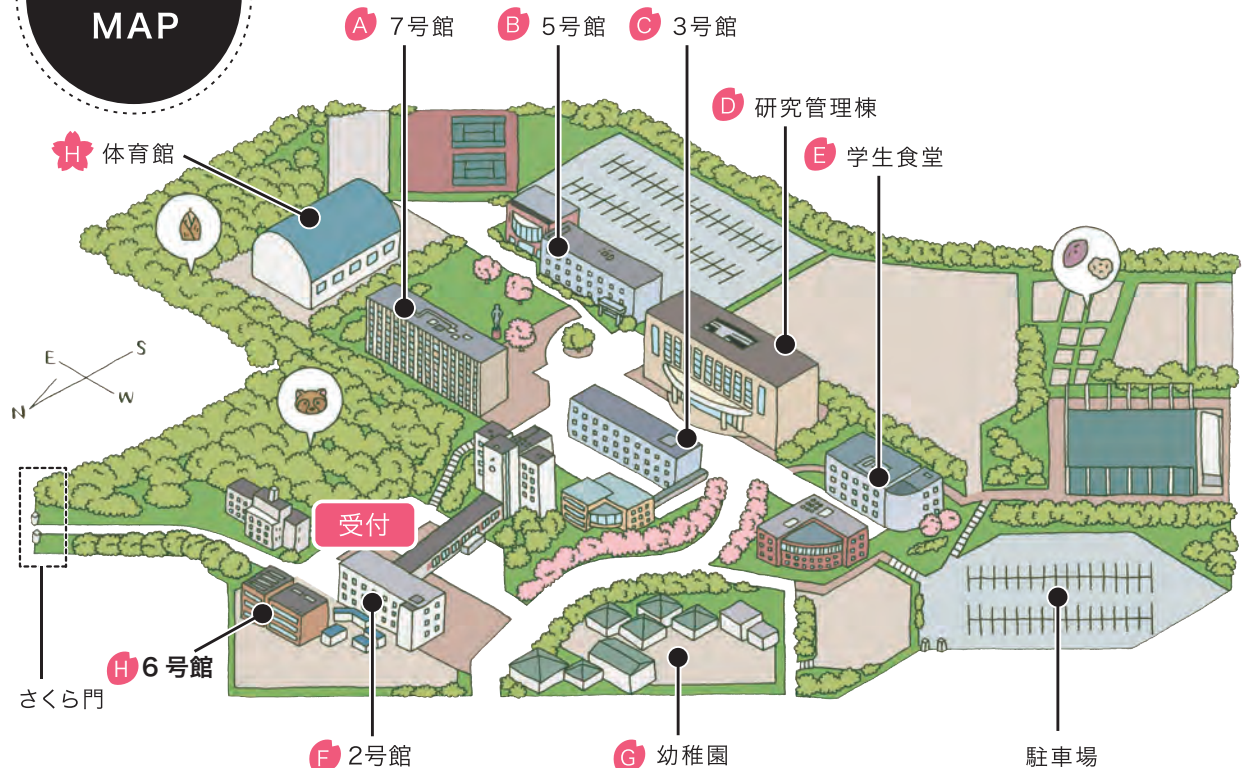

📍 研究管理棟 12:30>>13:00

オープンキャンパスでしっかり名短&桜花を知ろう！

次回のオープンキャンパスは

9.8日

第4回

9:30~12:30

Instagram始めました！

◀アカウント: ohkameitan

予約不要

開始時刻に間に合うように直接会場へお越しください。

第3回

8.7 水

9:30~12:30

来て、見て、発見！
桜花・名短の
魅力！

8.7 水 タイムスケジュール

桜花	桜花	桜花	名短	名短	名短
保育学部 保育学科	保育学部 国際教養 こども学科	学芸学部 英語学科	保育科	英語 コミュニケーション学科	現代教養 学科
9:30-10:00 キャンパスツアー	9:30-10:00 キャンパスツアー	9:30-10:00 キャンパスツアー	9:30-10:00 キャンパスツアー	9:30-10:00 キャンパスツアー	9:30-10:00 キャンパスツアー
10:00-11:10 ●学科説明 ●入試説明 ●ミニ講義 〈B524教室〉	10:00-11:30 ●学科説明 ●入試説明 ●ミニ講義 ●在学生の話 ★留学プログラム説明 ★カリキュラム説明 〈C311教室〉	10:00-10:30 学生生活 サークル活動紹介 〈E学生食堂〉	10:00-11:30 ●学科説明 ●入試説明 ●ミニ講義 ●在学生の話 〈F212教室〉	10:00-10:30 学生生活 サークル活動紹介 〈E学生食堂〉	10:00-10:30 学生生活 サークル活動紹介 〈E学生食堂〉
11:15-12:30 ●個別相談 〈B523教室〉 ●学生と話そう 〈B522教室〉 ●学生と遊ぼう 〈B511教室〉	11:30-12:30 ●個別相談 〈C311教室〉	10:45-11:25 ミニ講義 〈A723教室〉	11:45-12:10 ●保育科企画 『The Very Cranky Bear』 〈H611教室〉 ●保護者説明会 〈F212教室〉	11:15-12:30 ★留学プログラム説明 ★授業説明 ★就職説明 ●入試説明 ●AO入試説明 ●在学生の話 〈A725教室〉	10:45-12:30 ●学科説明 ●在学生の話 ●卒業生 インタビュー ●ミニ講義 ●入試説明 ●AO入試説明 〈A721教室〉
12:30-13:00 ●個別相談 〈A723教室〉		11:25-12:30 ●学科説明 ●入試説明 ●AO入試説明 ●在学生の話 〈A723教室〉	12:10-13:00 ●保育科展示 ●個別相談 〈F211教室〉 ●初心者のためのピアノレッスン (要予約)	12:30-13:00 ●個別相談 〈A725教室〉	12:30-13:00 ●個別相談 〈A721教室〉

中京競馬場前駅へは **さくら門** が便利です

A 7号館
家庭科室や小児保健室がある校舎。英語のみ使用可能なESCもこの校舎に。毎日多くの学生が使用。

E 学生食堂
第1学生食堂、売店のほか、各委員会室、楽器演奏室、スタジオがあります。学食のランチはメニューが豊富で、人気！

B 5号館
円形にせり出したラウンジが目印。階段式の大講義室や小児栄養実習室、環境科学実験室があります。

F 2号館
1、2階には中講義室、3階には電子黒板を導入した小講義室があり、少人数のゼミなどによく使用します。

C 3号館
自由な授業が展開できるアクティブラーニング教室や2つのパソコン実習室があります。また、大小さまざまな講義室があります。

G 名古屋短期大学付属幼稚園
名古屋短期大学の付属幼稚園です。

D 研究管理棟
学生課や教務課、就職資料室などがある1階は、進路や留学を相談する多くの学生でいつも賑わっています。

わからないことがあれば
白Tシャツの
新歓(しんかん)
学生に聞いてね!

桜花大「保育学部」
名短大「保育科」
希望者のみなさんへ