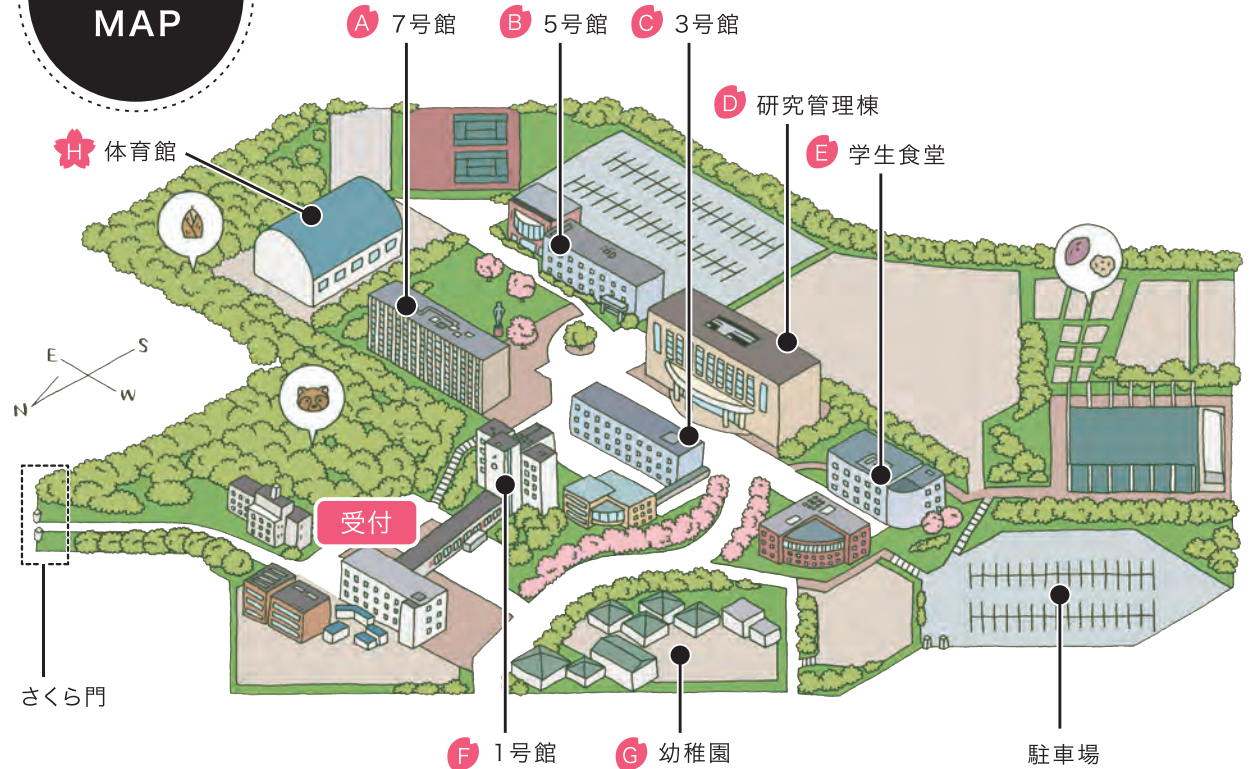

9:30~12:30

6.9 ⑨ タイムスケジュール

桜花	桜花	桜花	名短	名短	名短
保育学部 保育学科	保育学部 国際教養 こども学科	学芸学部 英語学科	保育科	英語 コミュニケーション学科	現代教養 学科
9:30~10:10 桜花・名短 全体説明 <H 体育館>	9:30~10:10 桜花・名短 全体説明 <H 体育館>	9:30~10:10 桜花・名短 全体説明 <H 体育館>	9:30~10:10 桜花・名短 全体説明 <H 体育館>	9:30~10:10 桜花・名短 全体説明 <H 体育館>	9:30~10:10 桜花・名短 全体説明 <H 体育館>
10:10~10:40 学生生活 サークル活動 紹介 <H 体育館>	10:10~10:40 学生生活 サークル活動 紹介 <H 体育館>	10:10~10:40 学生生活 サークル活動 紹介 <H 体育館>	10:10~10:40 学生生活 サークル活動 紹介 <H 体育館>	10:10~10:40 学生生活 サークル活動 紹介 <H 体育館>	10:10~10:40 学生生活 サークル活動 紹介 <H 体育館>
移動	移動	移動	移動	移動	移動
11:00~12:30 ● 学科説明 ● 入試説明 ● ミニ講義 ● 在学生の話 <F 111 教室>	11:00~12:30 ● 学科説明 ● 入試説明 ● ミニ講義 ● 在学生の話 ★ 留学プログラム 説明 ★ カリキュラム 説明 <G 311 教室>	11:00~11:30 ミニ講義 <A 723 教室> 11:30~12:30 ● 学科説明 ● 入試説明 ● AO入試説明 ● 在学生の話 <A 723 教室>	11:00~11:40 ● ミニ講義 <B 524 教室> 11:40~12:30 ● 学科説明 ● 入試説明 ● 在学生の話 <B 524 教室>	11:00~11:30 ● 学科説明 ● ミニ講義 <A 725 教室> 11:30~12:30 ★ 留学プログラム 説明 ★ 授業説明 ★ 就職説明 ● 入試説明 ● AO入試説明 ● 在学生の話 <A 725 教室>	11:00~12:30 ● ミニ講義 ● 学科説明 ● 入試説明 ● AO入試説明 ● 在学生の話 ● 卒業生 インタビュー <A 721 教室>
12:30~13:00 ● 個別相談 <F 112 教室> ● 学生と話そう <F 113 教室>	12:30~13:00 ● 個別相談 <G 311 教室>	12:30~13:00 ● 個別相談 <A 723 教室>	12:30~13:00 ● ピアノレッスン (要予約) ● 個別相談 <B 522 教室> ● 保育科展示 <B 523 教室>	12:30~13:00 ● 個別相談 <A 725 教室>	12:30~13:00 ● 個別相談 <A 721 教室>

希望学科の
タイムスケジュールで
確認してね!

中京競馬場前駅へは **さくら門** が便利です

A 7号館

家庭科室や小児保健室がある校舎。英語のみ使用可能なESCもこの校舎に。毎日多くの学生が使用。

B 5号館

円形にせり出したラウンジが目印。階段式の大講義室や小児栄養実習室、環境科学実験室があります。

C 3号館

自由な授業が展開できるアクティブラーニング教室や2つのパソコン実習室があります。また、大小さまざまな講義室があります。