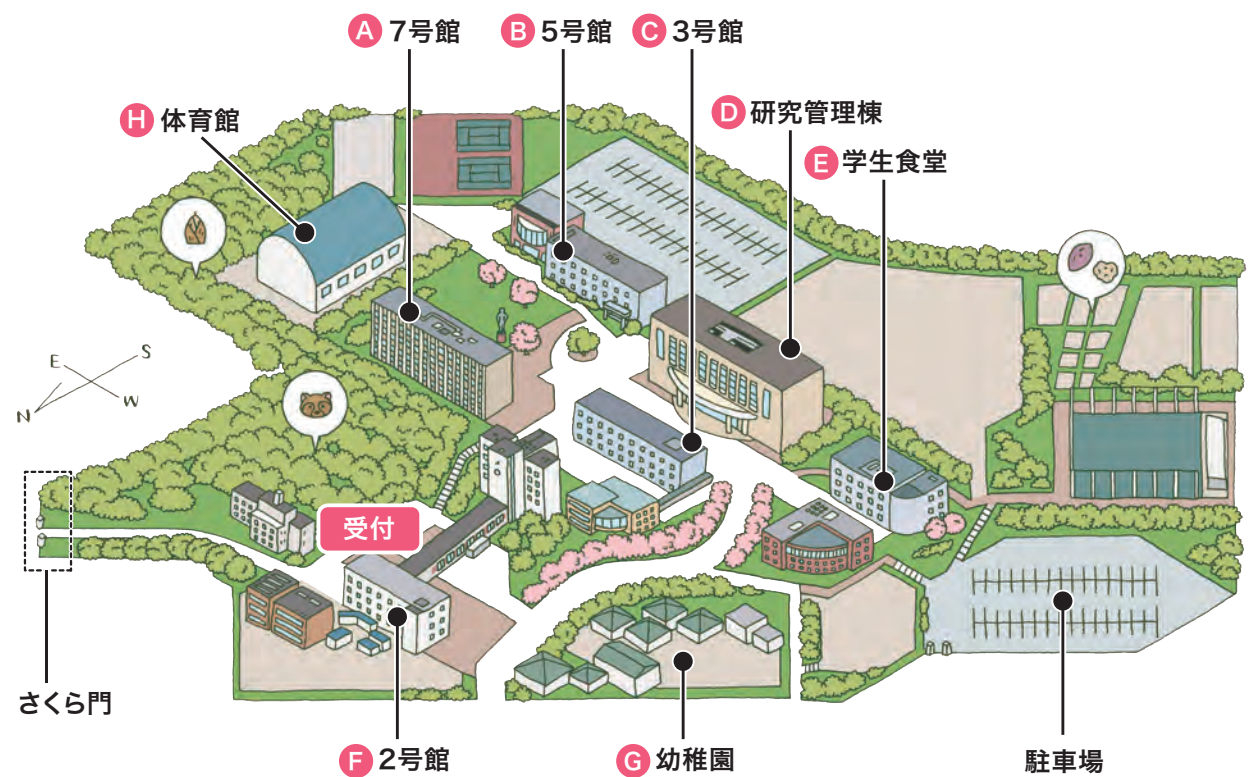

# 8.8 水 タイムスケジュール

桜花		桜花	名短		桜花	名短	名短
保育学部 保育学科		保育学部 国際教養 こども学科	保育科		学芸学部 英語学科	英語 コミュニケー ション学科	現代教養 学科
9:30~10:00	9:30~10:00	9:30~10:00	9:30~10:00	9:30~10:00	9:30~10:00	9:30~10:00	9:30~10:00
キャンパス ツアー	キャンパス ツアー	キャンパス ツアー	キャンパス ツアー	キャンパス ツアー	キャンパス ツアー	キャンパス ツアー	キャンパス ツアー
10:00~11:30	10:00~11:30	10:00~11:30	10:00~11:15	10:00~11:15	10:00~10:30	10:00~10:30	10:00~10:30
●学科説明 ●入試説明 ●ミニ講義 ●在学生の話・ 手あそび 【F 212教室】	●学科説明 ●入試説明 ●ミニ講義 ●在学生の話・ 手あそび 【F 222教室】	●学科説明 ●入試説明 ●ミニ講義 ●在学生の話 ★留学プログラム 説明 ★カリキュラム 説明 【C 311教室】	●学科説明 ●入試説明 ●ミニ講義 ●在学生の話 【B 524教室】	●学科説明 ●入試説明 ●ミニ講義 ●在学生の話 【B 511教室】	●学生生活 サークル活動 紹介 【E 学生食堂】	●学生生活 サークル活動 紹介 【E 学生食堂】	●学生生活 サークル活動 紹介 【E 学生食堂】
					移動	移動	移動
					10:45~11:25	10:45~11:15	10:45~11:15
					ミニ講義 【A 723教室】	●学科説明 ●ミニ講義 【A 725教室】	●ミニ講義 【A 721教室】
						11:15~12:30	11:15~12:30
			11:15~12:30			★留学プログラム 説明 ★授業説明 ★就職説明 ●入試説明 ●AO入試説明 ●在学生の話 【A 725教室】	●学科説明 ●入試説明 ●在学生の話 卒業生 インタビュー 【A 721教室】
11:30~12:30	11:30~12:30		●楽しい工作 【E 522教室】	●個別相談 ●保育科展示 ●専攻科紹介 【B 523教室】	11:25~12:30		
●個別相談 【F 211教室】	●個別相談 【C 312教室】	★保護者 説明会 【E 524教室】			●学科説明 ●入試説明 ●AO入試説明 ●在学生の話 【A 723教室】		
					12:30~13:00	12:30~13:00	12:30~13:00
					●個別相談 【A 723教室】	●個別相談 【A 725教室】	●個別相談 【A 721教室】

希望学科の  
タイム  
スケジュールで  
確認してね!

## CAMPUS MAP 中京競馬場前駅へはさくら門が便利です

- A 7号館**  
家庭科室や小児保健室がある校舎。英語のみ使用可能なESCもこの校舎に。毎日多くの学生が使用。
- B 5号館**  
円形にせり出したラウンジが目印。階段式の大講義室や小児栄養実習室、環境科学実験室があります。
- C 3号館**  
自由な授業が展開できるアクティブラーニング教室や2つのパソコン実習室があります。また、大小さまざまな講義室があります。
- D 研究管理棟**  
学生課や教務課、就職資料室などがある1階は、進路や留学を相談する多くの学生でいつも賑わっています。

### キャンパスツアー

新入生歓迎実行委員会の学生が施設を案内!大学生ならではの施設や普段学生が過ごしているオススメスポットを紹介。ゴルフ練習場や畑等々(笑)ハイジのブランコもあるよ~★