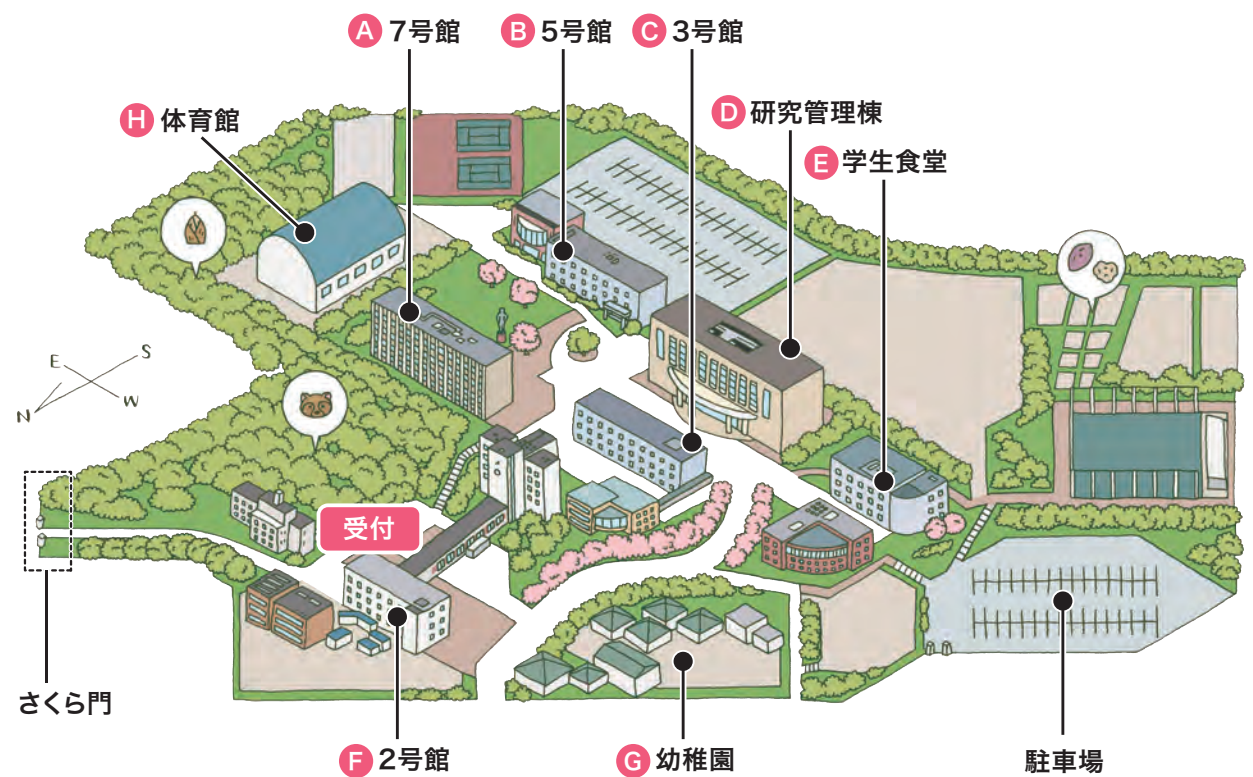

7.8日 タイムスケジュール

| 桜花 | 桜花 | 桜花 | 名短 | 名短 | 名短 |
|--|--|--|--|---|---|
| 保育学部 保育学科 | 保育学部 国際教養 こども学科 | 学芸学部 英語学科 | 保育科 | 英語 コミュニケーション学科 | 現代教養 学科 |
| 9:30~10:00 キャンパスツアー | 9:30~10:00 キャンパスツアー | 9:30~10:00 キャンパスツアー | 9:30~10:00 キャンパスツアー | 9:30~10:00 キャンパスツアー | 9:30~10:00 キャンパスツアー |
| 10:00~11:30 ●学科説明 ●入試説明 ●ミニ講義 ●在学生の話・ 手あそび 【E 524教室】 | 10:00~11:30 ●学科説明 ●入試説明 ●ミニ講義 ●在学生の話 ★留学プログラム 説明 ★カリキュラム 説明 【C 311教室】 | 10:00~10:30 学生生活 サークル活動 紹介 【E 学生食堂】 移動 10:45~11:25 ミニ講義 【A 722教室】 | 10:00~11:15 ●学科説明 ●入試説明 ●ミニ講義 ●在学生の話 【A 721教室】 | 10:00~10:30 学生生活 サークル活動 紹介 【E 学生食堂】 移動 10:45~11:15 ●学科説明 ●ミニ講義 【B 511教室】 | 10:00~10:30 学生生活 サークル活動 紹介 【E 学生食堂】 移動 10:45~11:15 ●ミニ講義 【C 321教室】 |
| 11:30~12:30 ●個別相談 【E 523教室】 | 11:30~12:30 ●個別相談 【C 311教室】 | 11:25~12:30 ●学科説明 ●入試説明 ●AO入試説明 ●在学生の話 【A 722教室】 12:30~13:00 ●個別相談 【A 722教室】 | 11:15~12:30 ●保育科企画 『ダンゴムシの ふしぎ』 【A 723教室】 | 11:15~12:30 ★留学プログラム 説明 ★授業説明 ★就職説明 ●入試説明 ●AO入試説明 ●在学生の話 【B 511教室】 12:30~13:00 ●個別相談 【B 511教室】 | 11:15~12:30 ●学科説明 ●入試説明 ●在学生の話 ●卒業生 インタビュー 【C 321教室】 12:30~13:00 ●個別相談 【C 321教室】 |
| 希望学科の タイム スケジュールで 確認してね! | | | 初心者のための ピアノレッスン! 12:30~13:00 ★完全予約制 【A7号館1階】 (ピアノレッスン室) 『予約者のみの企画です』 | | |

CAMPUS MAP 中京競馬場前駅へはさくら門が便利です

- A 7号館**
家庭科室や小児保健室がある校舎。英語のみ使用可能なESCもこの校舎に。毎日多くの学生が使用。
- B 5号館**
円形にせり出したラウンジが目印。階段式の大講義室や小児栄養実習室、環境科学実験室があります。
- C 3号館**
自由な授業が展開できるアクティブラーニング教室や2つのパソコン実習室があります。また、大小さまざまな講義室があります。
- D 研究管理棟**
学生課や教務課、就職資料室などがある1階は、進路や留学を相談する多くの学生でいつも賑わっています。

オープンキャンパスのtoday's menu!

キャンパスツアー

新入生歓迎実行委員会の学生が施設を案内! 大学ならではの施設や普段学生が過ごしているオススメスポットを紹介。ゴルフ練習場や畑等々(笑)ハイジのブランコもあるよ~★

サークル紹介

学生生活やサークル活動が活発なことで有名な桜花・名短! 充実した学生生活や個性溢れるサークルについて学生が楽しく紹介! 興味のある委員会やサークルを見つけよう!

学科紹介・ミニ講義

フォトスポットを探せ!

キャンパスのどこかに、SNS映え間違いナシのスポットが登場します! OC参加記念に素敵な写真をアップしちゃうおお~☆

オープンキャンパスでしっかり名短&桜花を知ろう!

次回のオープンキャンパスは

8.8 水 9:30~12:30
第3回

Instagram始めました!

◀アカウント: ohkameitan
まだ始めたばかりです! よければフォローしてください!

◀アカウント: ohkameitan
ゆる〜く呟いています! よければフォローしてください!