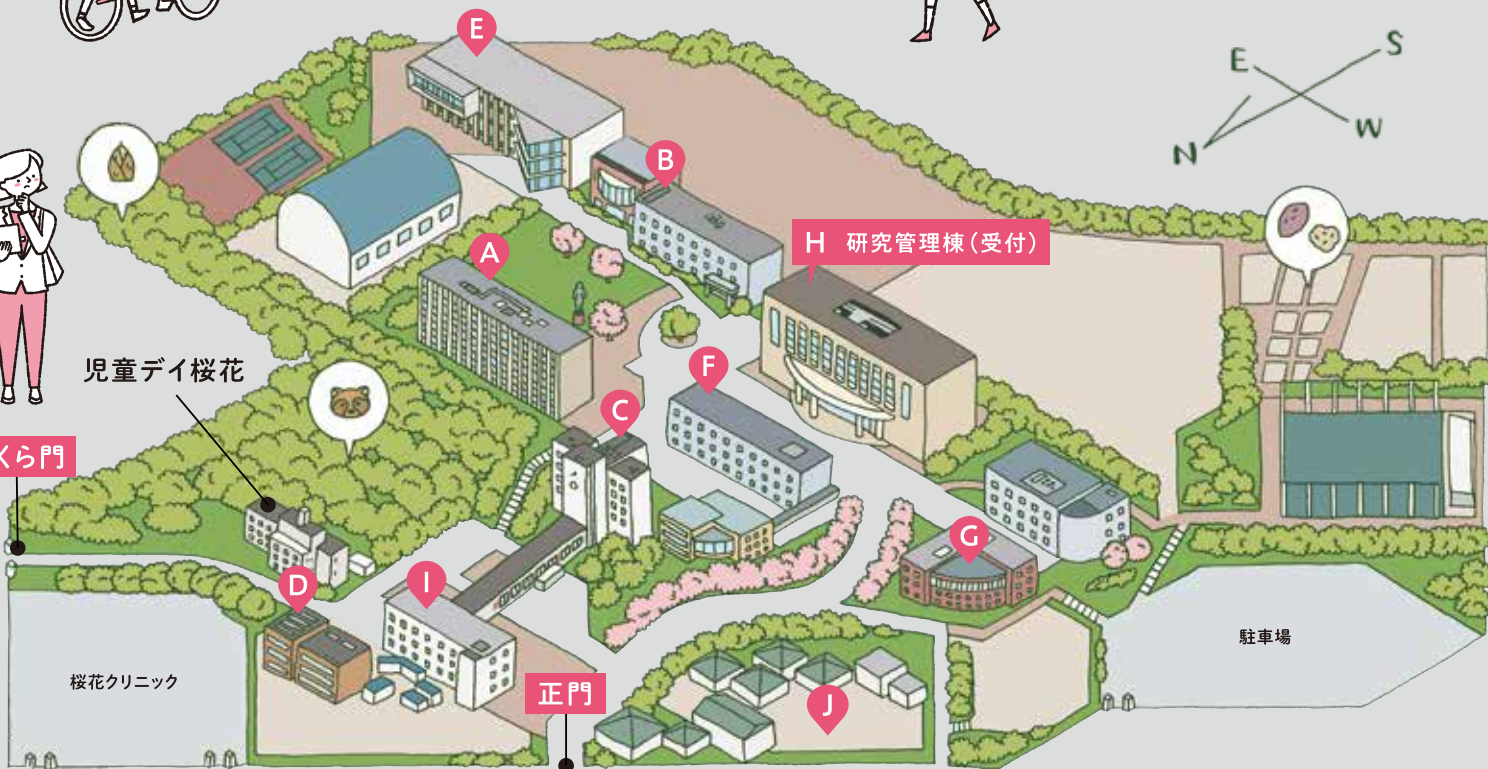

②12:00~12:30 (H 研究管理棟 1階)

現代教養学科

さくら選抜の受験を希望する方は"学科説明"・"入試説明"・"ミニ授業"への参加が必要となります。

社会人向け相談会

名短では生涯教育支援を積極的に行っています。(E 8号館1階ラーニングcommons)

OHKA & MEITAN

2026 OPEN CAMPUS

キャンパスマップ

キャンパスは柔らかな陽がふりそそぐ丘陵。

キャンパスには発見がいっぱい!

気になる場所をチェックして、大学の魅力を見つけてください。

A 7号館

B 5号館

C 0号館/1号館

D 6号館

E 8号館 (2023年4月完成)

F 3号館

G 図書館 (見学自由)

H 研究管理棟

I 2号館

J 附属幼稚園