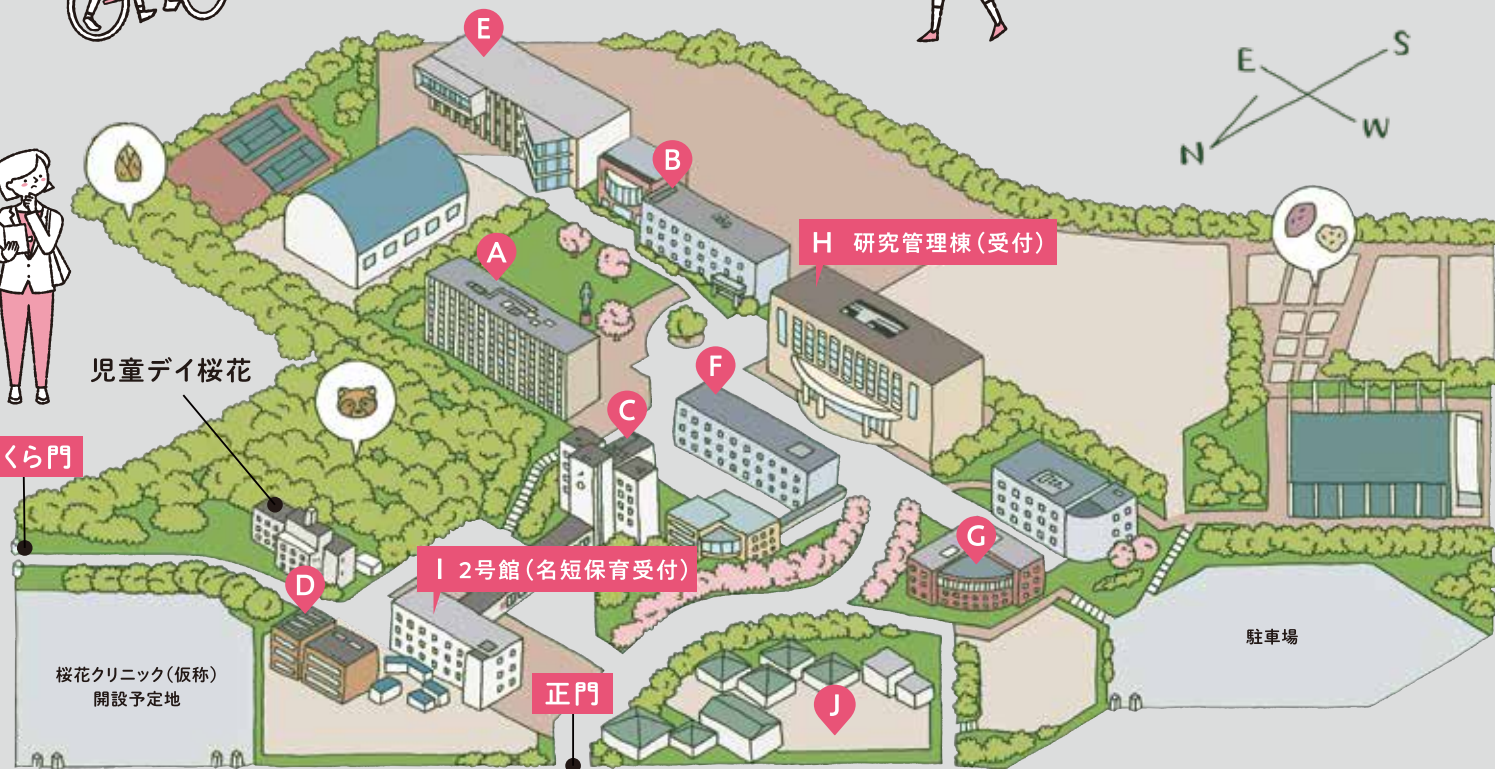

E 8号館 821

個別相談

海外研修・韓国研修の説明
(希望者のみ)

E 8号館 821

奨学金相談会

①10:25~11:15 (H 研究管理棟 1階)

②12:00~12:30 (H 研究管理棟 1階)

現代教養学科

さくら選抜の受験を希望する方は"学科説明"・"入試説明"・"ミニ授業"への参加が必要となります。

社会人向け相談会

名短では生涯教育支援を積極的に行っています。(E 8号館1階ラーニングコモンズ)

OHKA & MEITAN

2026 OPEN CAMPUS

キャンパスマップ

キャンパスは柔らかな陽がふりそそぐ丘陵。

キャンパスには発見がいっぱい!

気になる場所をチェックして、大学の魅力を見つけてください。

A 7号館

B 5号館

C 0号館/1号館

D 6号館

E 8号館 (2023年4月完成)

F 3号館

G 図書館 (見学自由)

H 研究管理棟

I 2号館

J 附属幼稚園

児童デイ桜花

さくら門

桜花クリニック(仮称)
開設予定地

I 2号館(名短保育受付)

正門