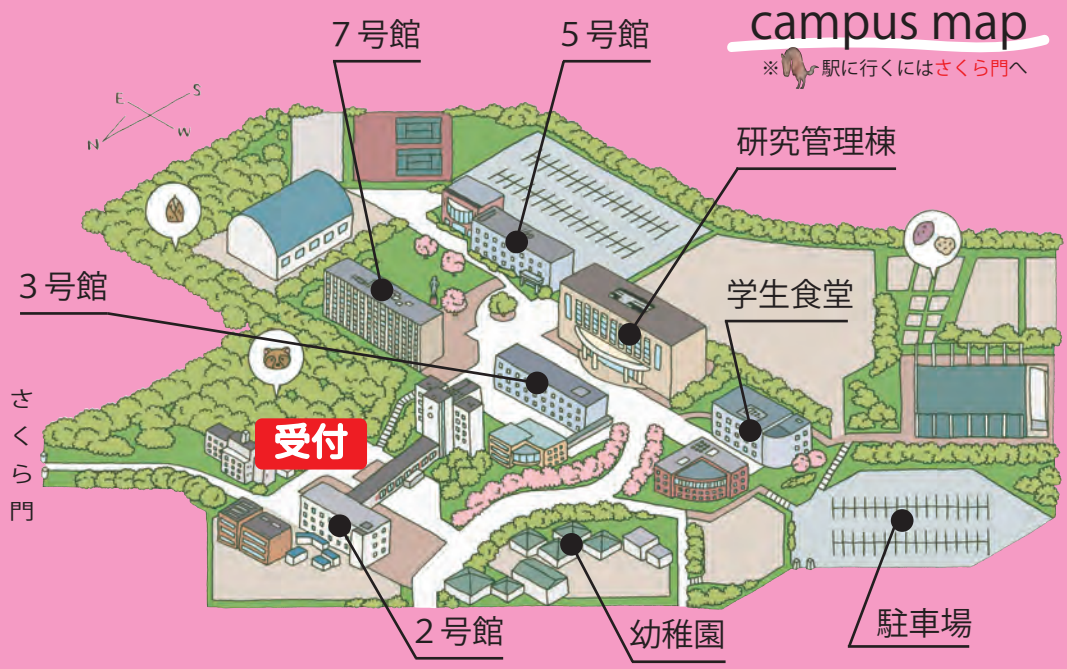

先輩と気軽に talk!

現役の桜花・名短生の話が聞けちゃう！学生生活はどんな感じ？女子大生のファッションは？どんな勉強してる？アルバイトはできる？学生にしか聞けない話を聞いておもう！

希望学科のタイムスケジュールで確認してね!

受付で過去問や願書を配布しています。

わからないことがあれば白Tシャツの新歓(しんかん)学生に聞いてね!

桜花大「保育学部」
名短大「保育科」
希望者のみなさんへ

学生生活・サークル紹介【学生食堂】
① 11:40 ▶ 12:10
② 12:20 ▶ 12:50
どちらかの好きな時間に参加してみよう!!

オープンキャンパスを 充実させる point!

point 1

キャンパスツアーを行っていた**新入生歓迎実行委員会**（通称：**しんかん**）の学生がみなさんをサポートします。白い新歓T-シャツを着ている学生にどんどん話かけてみよう！教室が分からなかったら案内してくれるよ！最近の女子大生事情が聞けちゃうかも（笑）もしかしたら出身高校の先輩に出会えちゃうかも♡キラキラ名短ガールズに色々聞いてみよう！

来て、見て、発見!
桜花・名短の魅力!

OPEN CAMPUS SNAP